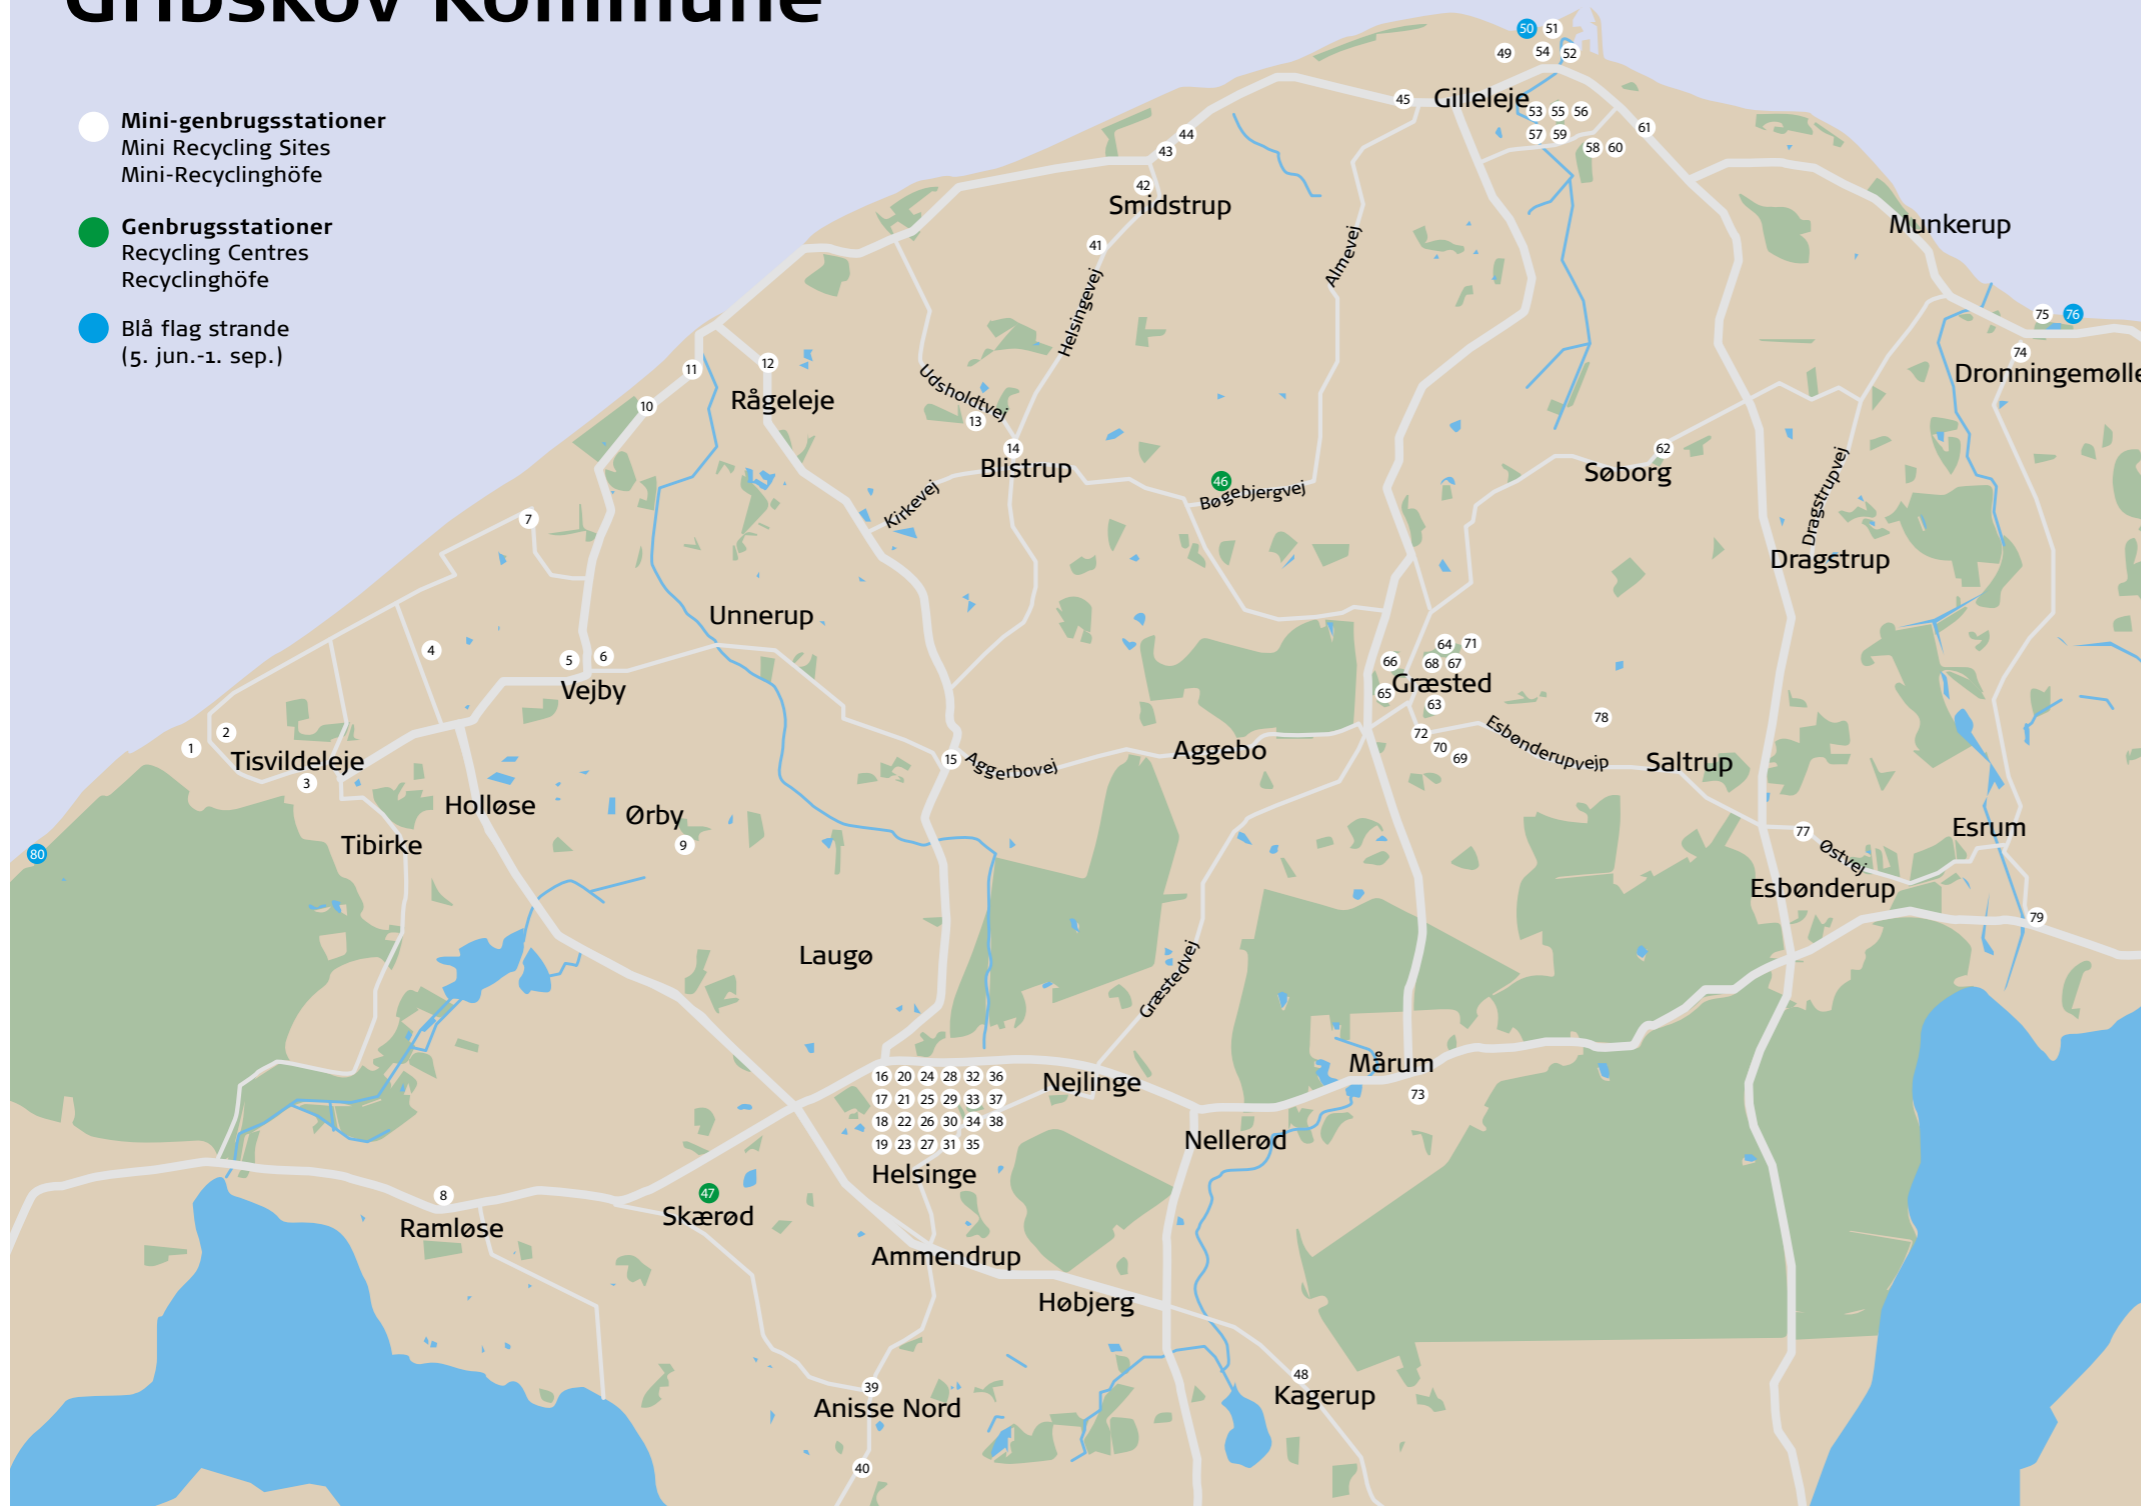

Gribskov Kommune

- Mini-genbrugsstationer
Mini-Recycling Sites
Mini-Recyclinghöfe
- Genbrugsstationer
Recycling Centres
Recyclinghöfe
- Blå flag strande
(5. jun.-1. sep.)

Genbrugsstationer
Recycling Centres
Recyclinghöfe